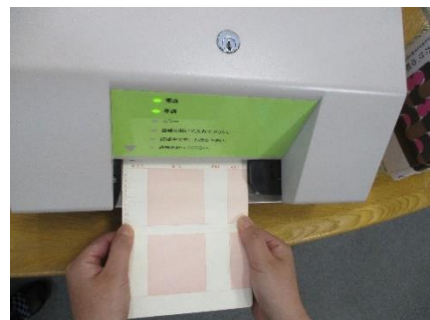

「インターネット予約サービス」の申し込みを受付中です

インターネット予約サービスを申し込むと、インターネット上で予約ができるほかに、借りた資料のブックリスト管理やご自身の利用状況の確認もできるので便利です。図書館の利用登録をしたうえで、カウンターにてお申し込みください。

- ★ブックリスト管理…カテゴリ名を自分で設定し、カテゴリ別にリストを作成できます。
- ★利用状況の確認…借りている資料の返却日や予約している資料などがわかります。